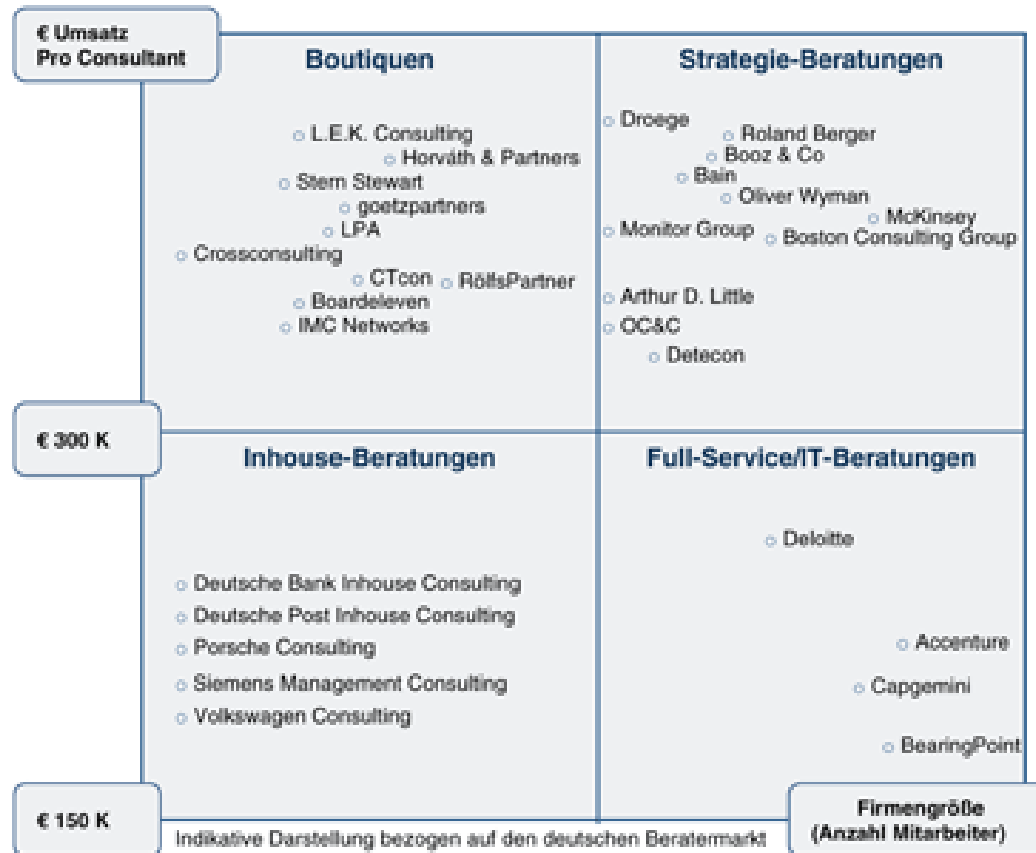

SUPPLY CHAIN MANAGEMENT | LOGISTIKLÖSUNGEN | BERATUNG | PARTNER

SAP-Berater in der Intralogistik – „Tekkie“ oder „Change-Manager“

LogiMAT, Neue Messe Stuttgart, 12. Februar 2015
Janni Wahrenburg

Gründung

1986 von ehemaligen SAP® Mitarbeitern gegründet
2001 HPC wird Systemhaus und Aktiengesellschaft

Anteilseigner

HPC Gründer: Josef Heck (Hauptaktionär)

Standorte

Mannheim, Hamburg

Mitarbeiter

45 Mitarbeiter

Umsatz

5,3 Mio. EUR in 2013

HPC – Supply Chain Management in SAP® ist unser Fokus

Quelle: www.consulting-insider.com

Beratung

IT-Beratung

KMU

Technologie

Führungskarriere

VS.

Inhouse/
Unternehmen

Management-Beratung

Konzern

Prozesse

Fachkarriere

- Analytisches Denken
- Technologie
- Flexibilität
- Eigenverantwortung
- Teamplayer
- Fremdsprache

Was bietet HPC?